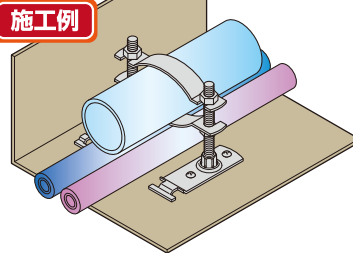

新発売

PAT.P

スーパー S 分割フリーレベルバンド

ベース部が分割でき、自由度アップ!

特長3

上部バンド(合わせバンド)の着脱が可能!

無駄なナットの取り外しが不要!無駄なナットの大きなゆるめ不要!数ミリのゆるめでバンドの着脱可能です。

特長4

バンドの抜け防止機能付き!

ベース部を分割しなければ外れず組み合うので従来製品と同じく使えます。

特長1

ベース部を左右に分割!

- ●取り付け部の状態に合わせて形状を変えられます。
- ●ベース部を管軸方向にすると、倒れにくくなります。

※この際、4か所全てのベース穴で固定してください。

特長2

センター出しに便利な刻印入り!

特長5

ナット付きベース採用

※配管の高さにより全ネジ交換可能です。

従来製品では施工しにくい所で威力を発揮します!!

施工例

施工例

施工例

【壁ぎわ】

施工例

※上記は施工例となります。現場の仕様をご確認の上、ご使用ください。