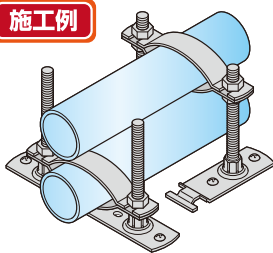

バンドの抜け防止機能付き!

ベース部を分割しなければ外れず組み合うので従来製品と同じく使えます。

特長1

ベース部を左右に分割!

- 取り付け部の状態に合わせて形状を変えられます。
- ベース部を管軸方向にすると、倒れにくくなります。

※この際、4か所全てのベース穴で固定してください。

特長2

センター出しに便利な刻印入り!

特長5

ナット付きベース採用

※配管の高さにより全ネジ交換可能です。

従来製品では施工しにくい所で威力を発揮します!!

施工例

【段差】

施工例

【二重配管】