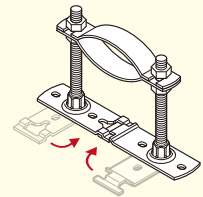

新発売

PAT.P

スーパー S 分割フリーレベルバンド

ベース部が分割でき、自由度アップ!

特長3

上部バンド(合わせバンド)の着脱が可能!

無駄なナットの取り外しが不要!無駄なナットの大きなゆるめ不要!数ミリのゆるめでバンドの着脱可能です。

特長4

バンドの抜け防止機能付き!

ベース部を分割しなければ外れず組み合うので従来製品と同じく使えます。

特長1

ベース部を左右に分割!

- 取り付け部の状態に合わせて形状を変えられます。
- ベース部を管軸方向にすると、倒れにくくなります。

※この際、4か所全てのベース穴で固定してください。

特長2

センター出しに便利な刻印入り!

特長5

ナット付きベース採用

※配管の高さにより全ネジ交換可能です。

従来製品では施工しにくい所で威力を発揮します!!

施工例

【段差】

施工例

【二重配管】