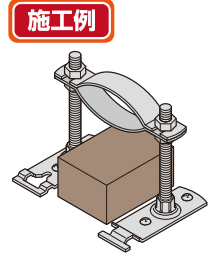

【障害物】

※上記は施工例となります。現場の仕様をご確認の上、ご使用ください。