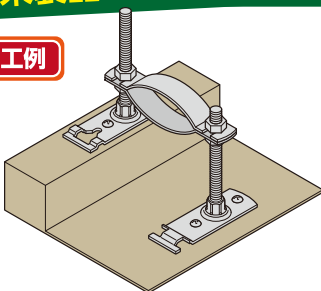

新発売

PAT.P

スーパー S 分割フリーレベルバンド

ベース部が分割でき、自由度アップ!

特長3

上部バンド(合わせバンド)の着脱が可能!

無駄なナットの取り外しが不要!無駄なナットの大きなゆるめ不要!数ミリのゆるめでバンドの着脱可能です。

特長4

バンドの抜け防止機能付き!

ベース部を分割しなければ外れず組み合うので従来製品と同じく使えます。

特長1

ベース部を左右に分割!

- 取り付け部の状態に合わせて形状を変えられます。
- ベース部を管軸方向にすると、倒れにくくなります。

※この際、4か所全てのベース穴で固定してください。

特長2

センター出しに便利な刻印入り!

特長5

ナット付きベース採用

※配管の高さにより全ネジ交換可能です。

従来製品では施工しにくい所で威力を発揮します!!

施工例

【段差】

施工例

【二重配管】