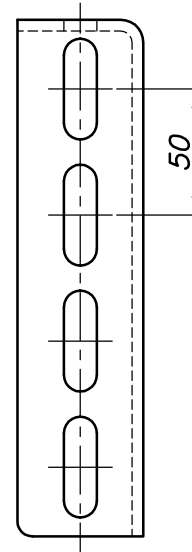

改訂回数	日付	記事	担当

型番	A×B	t
S-BUL21W	200×150	4.0
S-BUL22W	200×200	
S-BUL32W	300×200	
S-BUL43W	400×300	
S-BUL53W	500×300	
S-BUL64W	600×400	
S-BUL74W	700×400	

照合符号	L型ブラケット	SUS 304	数量	摘要
日付	10/04/01	縮尺	NONE	形式
承認	審査	担当	S-BUL21W~S-BUL74W	
部門:			図名	
株式会社 昭和三洋			ステンレス製 BUL L型ブラケット L-50W(両面長穴) 標準図	
			図番	STD-213-111
				△ 0