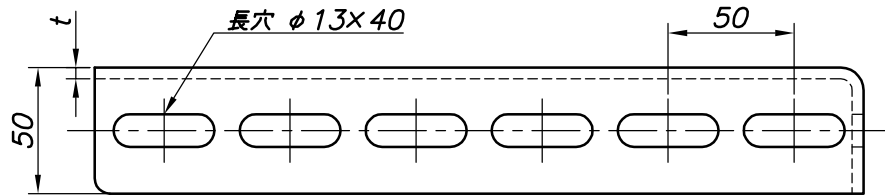

改訂回数	日付	記事	担当

型番	A×B	t
S-BUL21W	200×150	4.0
S-BUL22W	200×200	
S-BUL32W	300×200	
S-BUL43W	400×300	
S-BUL53W	500×300	
S-BUL64W	600×400	
S-BUL74W	700×400	

照合符号	L型ブラケット	SUS 304	数量	摘要
日付	10/04/01	縮尺	NONE	形式
承認	審査	担当	S-BUL21W~S-BUL74W	
部門:			図名	
株式会社 昭和三洋			ステンレス製 BUL L型ブラケット L-50W(両面長穴) 標準図	
			図番	STD-213-111
				△ 0