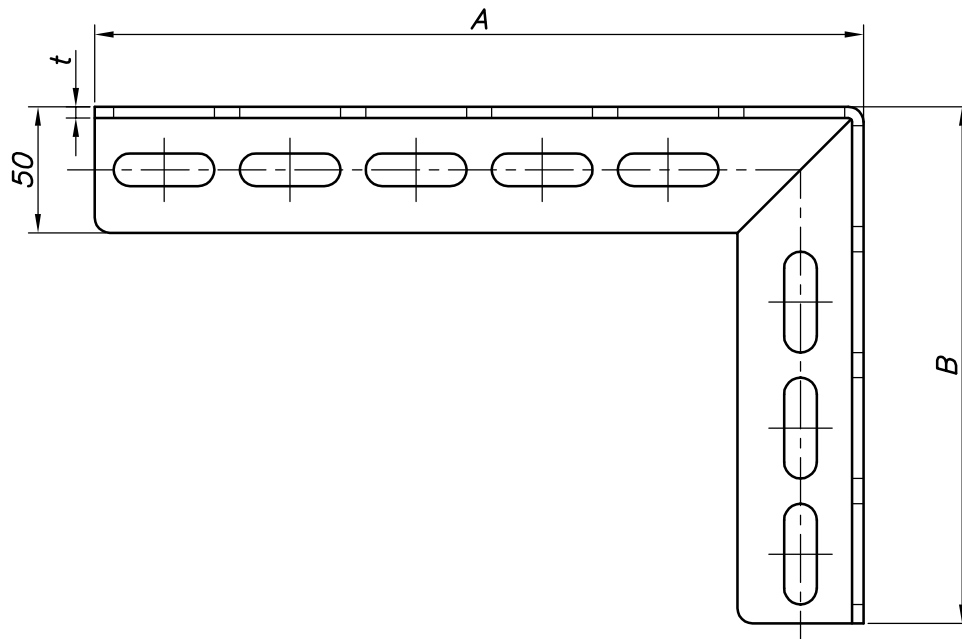

改訂回数	日付	記事	担当

型番	A×B	t
S-BUL21W	200×150	4.0
S-BUL22W	200×200	
S-BUL32W	300×200	
S-BUL43W	400×300	
S-BUL53W	500×300	
S-BUL64W	600×400	
S-BUL74W	700×400	

照合符号	L型ブラケット	SUS 304	数量	摘要
日付	10/04/01	縮尺	NONE	形式
承認	審査	担当	S-BUL21W~S-BUL74W	
部門:			図名	
株式会社 昭和三洋			ステンレス製 BUL L型ブラケット L-50W(両面長穴) 標準図	
			図番	STD-213-111
				△ 0