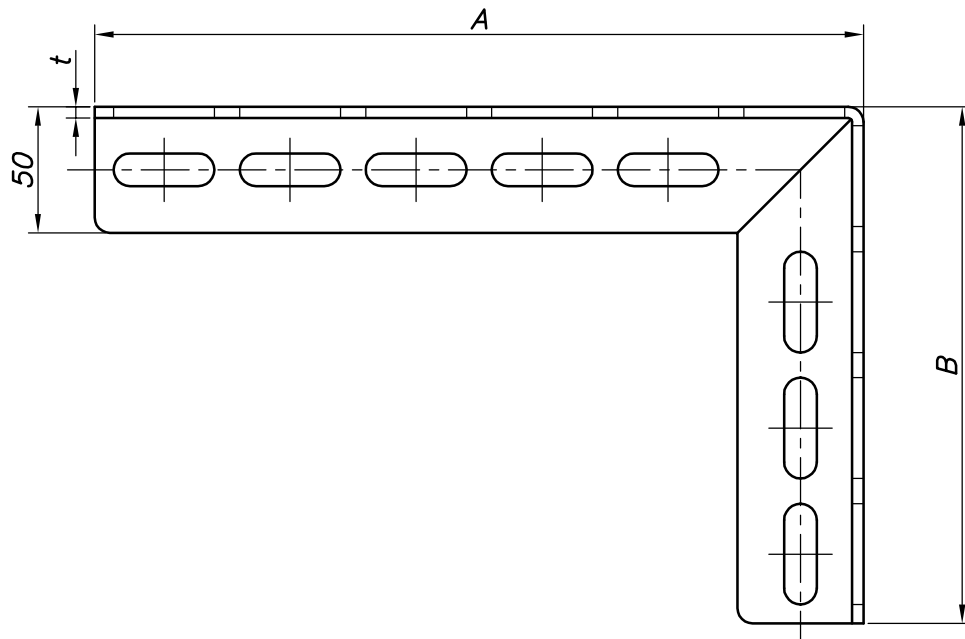

改訂回数	日付	記事	担当

型番	A×B	t
BUL21W	200×150	4.5
BUL22W	200×200	
BUL32W	300×200	
BUL43W	400×300	
BUL53W	500×300	
BUL64W	600×400	
BUL74W	700×400	

照合符号	L型ブラケット	鋼製	電気亜鉛メッキ
名称	材料	数量	摘要
日付 10/04/01	縮尺 NONE	形式 BUL21W~BUL74W	
承認	審査	担当	図名 BUL L型ブラケット L-50W(両面長穴)標準図
部門:			図番 STD-213-110
株式会社 昭和三洋			0