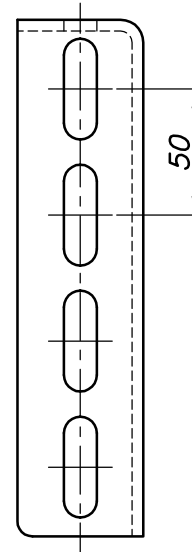

改訂回数	日付	記事	担当

型番	A×B	t
BUL21W	200×150	4.5
BUL22W	200×200	
BUL32W	300×200	
BUL43W	400×300	
BUL53W	500×300	
BUL64W	600×400	
BUL74W	700×400	

照合符号	L型ブラケット	鋼製	電気亜鉛メッキ
名称	材料	数量	摘要
日付 10/04/01	縮尺 NONE	形式 BUL21W~BUL74W	
承認	審査	担当	図名 BUL L型ブラケット L-50W(両面長穴)標準図
部門:			図番 STD-213-110
株式会社 昭和三洋			0