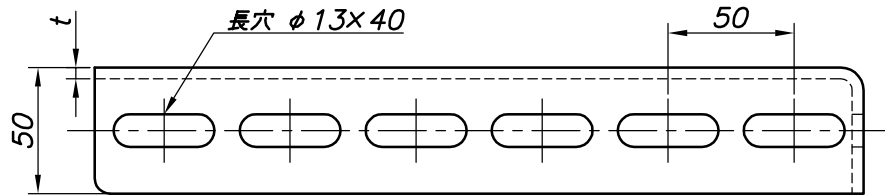

改訂回数	日付	記事	担当

型番	A×B	t
BUL21W	200×150	4.5
BUL22W	200×200	
BUL32W	300×200	
BUL43W	400×300	
BUL53W	500×300	
BUL64W	600×400	
BUL74W	700×400	

照合符号	L型ブラケット	鋼製	電気亜鉛メッキ
名称	材料	数量	摘要
日付 10/04/01	縮尺 NONE	形式 BUL21W~BUL74W	
承認	審査	担当	図名 BUL L型ブラケット L-50W(両面長穴)標準図
部門:			図番 STD-213-110
株式会社 昭和三洋			0