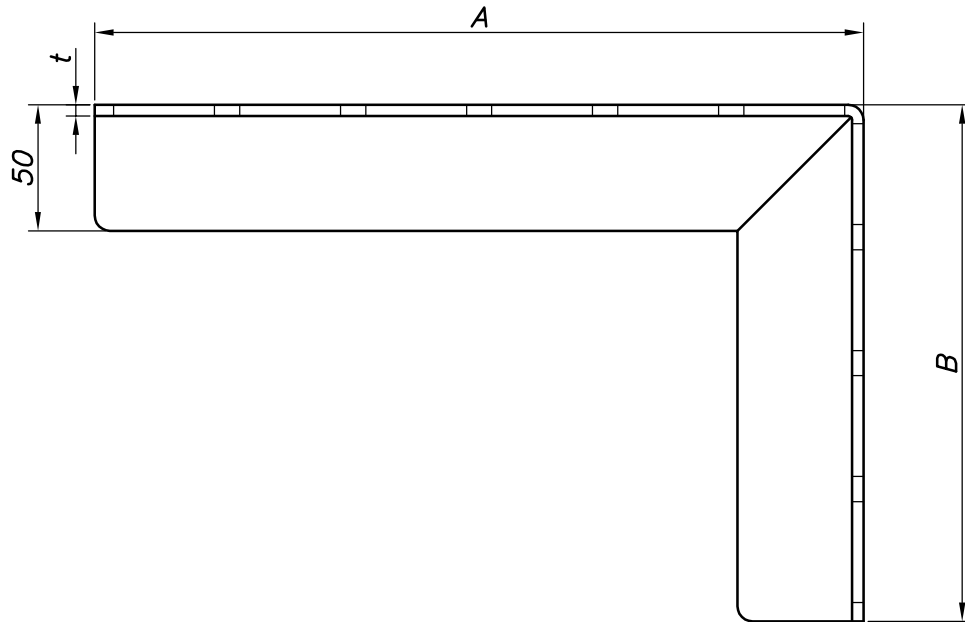

改訂回数	日付	記事	担当

型番	A×B	t
S-BUL21	200×150	4.0
S-BUL22	200×200	
S-BUL32	300×200	
S-BUL43	400×300	
S-BUL53	500×300	
S-BUL64	600×400	
S-BUL74	700×400	

照合符号	L型ブラケット	SUS 304	数量	摘要
日付	10/04/01	縮尺	NONE	形式
承認	審査	担当	S-BUL21~S-BUL74	
部門:			図名	
株式会社 昭和三洋			ステンレス製 BUL L型ブラケット L-50S(片面長穴) 標準図	
			図番	STD-213-108
				0