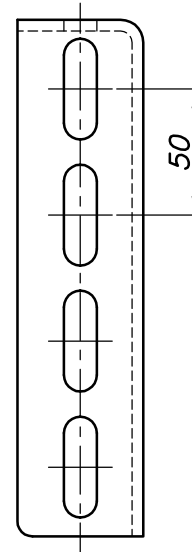

改訂回数	日付	記事	担当

型番	A×B	t
S-BUL21	200×150	4.0
S-BUL22	200×200	
S-BUL32	300×200	
S-BUL43	400×300	
S-BUL53	500×300	
S-BUL64	600×400	
S-BUL74	700×400	

照合符号	L型ブラケット	SUS 304	数量	摘要
日付	10/04/01	縮尺	NONE	形式
承認	審査	担当	S-BUL21~S-BUL74	
部門:			図名	
株式会社 昭和三洋			ステンレス製 BUL L型ブラケット L-50S(片面長穴) 標準図	
			図番	STD-213-108
				0