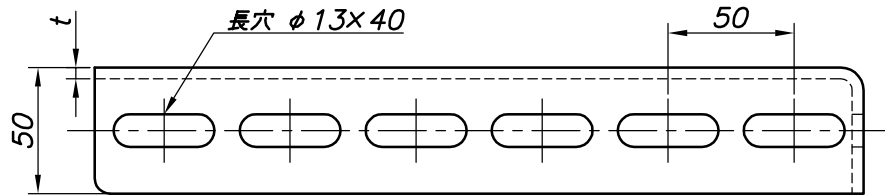

改訂回数	日付	記事	担当

型番	A×B	t
S-BUL21	200×150	4.0
S-BUL22	200×200	
S-BUL32	300×200	
S-BUL43	400×300	
S-BUL53	500×300	
S-BUL64	600×400	
S-BUL74	700×400	

照合符号	L型ブラケット	SUS 304	数量	摘要
日付	10/04/01	縮尺	NONE	形式
承認	審査	担当	S-BUL21~S-BUL74	
部門:			図名	
株式会社 昭和三洋			ステンレス製 BUL L型ブラケット L-50S(片面長穴) 標準図	
			図番	STD-213-108
				0