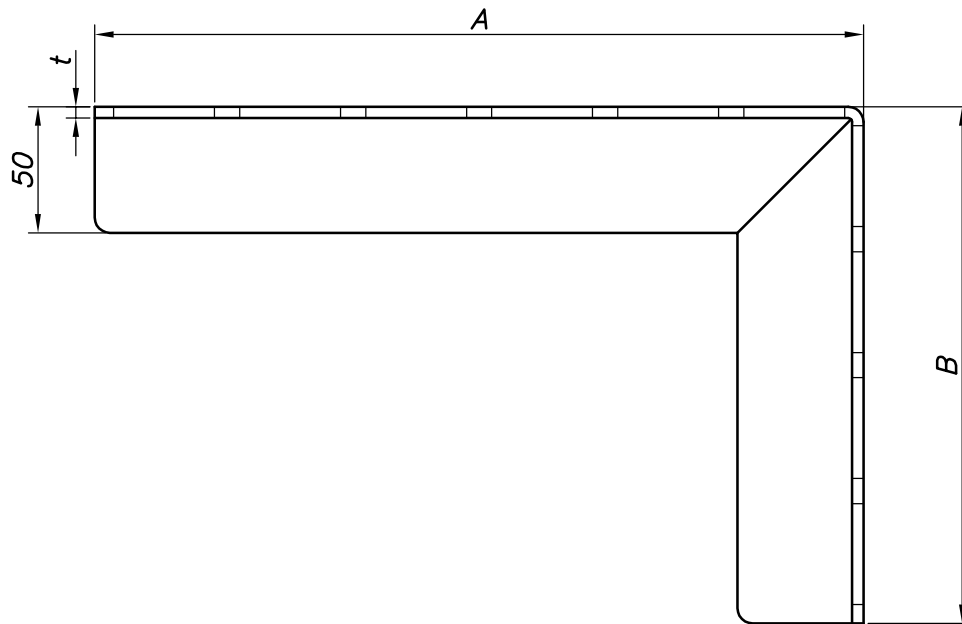

改訂回数	日付	記事	担当

型番	A×B	t
BUL21	200×150	4.5
BUL22	200×200	
BUL32	300×200	
BUL43	400×300	
BUL53	500×300	
BUL64	600×400	
BUL74	700×400	

照合符号	L型ブラケット	鋼製	電気亜鉛メッキ
名称	材料	数量	摘要
日付 10/04/01	縮尺 NONE	形式 BUL21~BUL74	
承認	審査	担当	図名 BUL L型ブラケット L-50S(片面長穴) 標準図
部門:			図番 STD-213-107
株式会社 昭和三洋			0