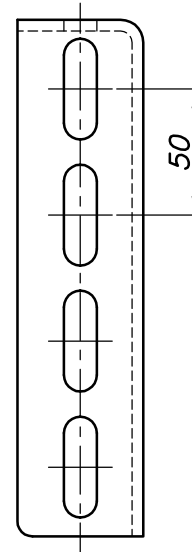

改訂回数	日付	記事	担当

型番	A×B	t
BUL21	200×150	4.5
BUL22	200×200	
BUL32	300×200	
BUL43	400×300	
BUL53	500×300	
BUL64	600×400	
BUL74	700×400	

照合符号	L型ブラケット	鋼製	電気亜鉛メッキ
名称	材料	数量	摘要
日付 10/04/01	縮尺 NONE	形式 BUL21~BUL74	
承認	審査	担当	図名 BUL L型ブラケット L-50S(片面長穴) 標準図
部門:			図番 STD-213-107
株式会社 昭和三洋			0