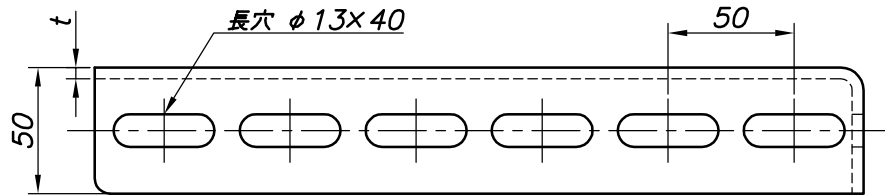

改訂回数	日付	記事	担当

型番	A×B	t
BUL21	200×150	4.5
BUL22	200×200	
BUL32	300×200	
BUL43	400×300	
BUL53	500×300	
BUL64	600×400	
BUL74	700×400	

照合符号	L型ブラケット	鋼製	電気亜鉛メッキ
名称	材料	数量	摘要
日付 10/04/01	縮尺 NONE	形式 BUL21~BUL74	
承認	審査	担当	図名 BUL L型ブラケット L-50S(片面長穴) 標準図
部門:			図番 STD-213-107
株式会社 昭和三洋			0