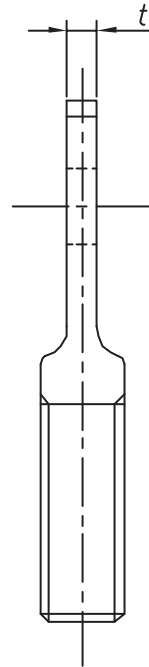

改訂回数	日付	記事	担当

型番	規格	t	φD	H
S-MO	W3/8	4.0	10	69

	丸環外ネジ	SUS 304		
照合符号	名称	材料	数量	摘要
日付	11/09/01	縮尺	NONE	形式
承認	審査	担当	W3/8	
部門:			図名	
株式会社 昭和コーポレーション			ステンレス製 MO 丸環外ネジ 標準図	
			図番	STD-249-105
				△0