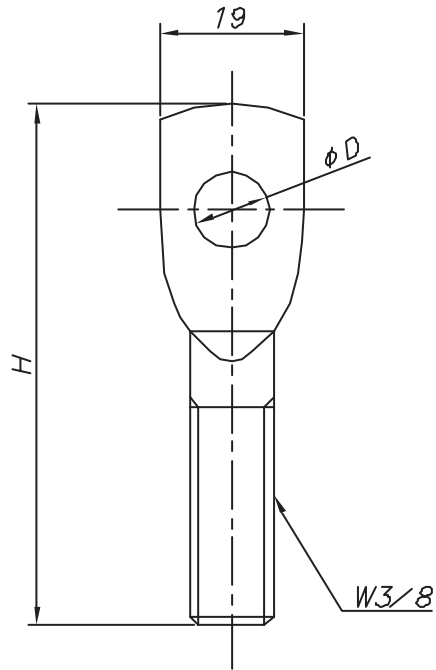

改訂回数	日付	記事	担当

型番	規格	t	φD	H
S-MO	W3/8	4.0	10	69

	丸環外ネジ	SUS 304		
照合符号	名称	材料	数量	摘要
日付	11/09/01	縮尺	NONE	形式
承認	審査	担当	W3/8	
部門:			図名	
株式会社 昭和コーポレーション			ステンレス製 MO 丸環外ネジ 標準図	
			図番	STD-249-105
				△0