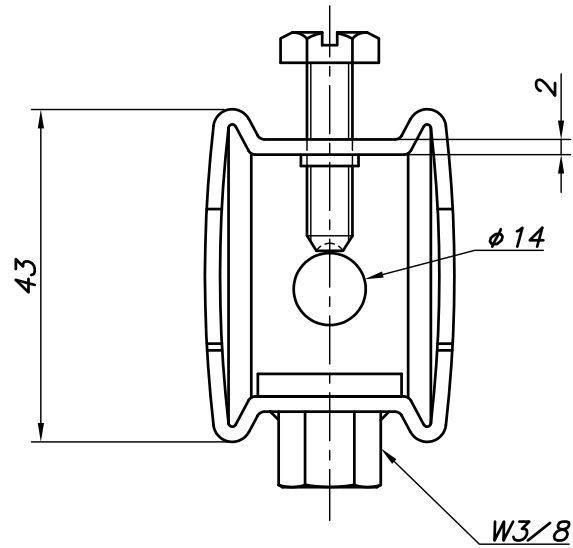

改訂回数	日付	記事	担当

型番	規格	適合	
		吊ボルト	フランジ厚
PLB	Bタイプ	W3/8	3~16

	パンチラック	鋼製		電気亜鉛メッキ
照合番号	名称	材料	数量	摘要
日付	縮尺	形式		
17/11/01	NONE			
承認	審査	担当	図名	
			PLB パンチラックB 標準図	
部門:		図番		
株式会社 昭和三洋		STD-241-126		0