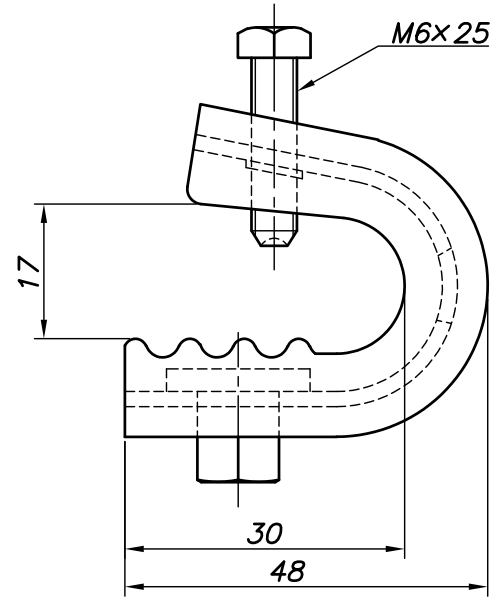

改訂回数	日付	記事	担当

型番	規格	適合	
		吊ボルト	フランジ厚
PLB	Bタイプ	W3/8	3~16

	パンチラック	鋼製		電気亜鉛メッキ
照合番号	名称	材料	数量	摘要
日付	縮尺	形式		
17/11/01	NONE			
承認	審査	担当	図名	
			PLB パンチラックB 標準図	
部門:		図番		
株式会社 昭和三洋		STD-241-126		0