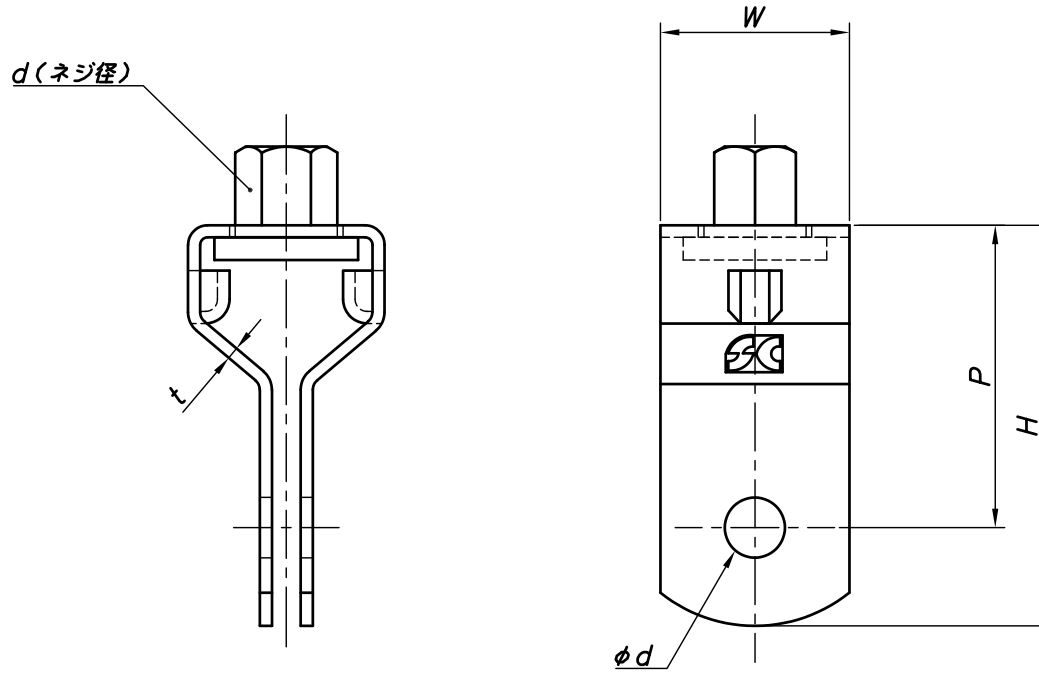

改訂回数	日付	記事	担当
1	10/12/01	サイズ削除	津久井
2	24/04/24	仕様訂正	小林

型番	規格	W	t	d	φd	P	H
S-TB325SC	W3/8×25	25	1.5	W3/8	10.5	40	53

SCタンバックル		SUS 304		
照合 符号	名称	材料	数量	摘要
日付 10/04/01	縮尺 NONE	形式 W3/8×25		
承認	審査	担当	図名 ステンレス製 TB SCタンバックル 標準図	
部門: 株式会社 昭和三洋			図番 STD-239-102	2