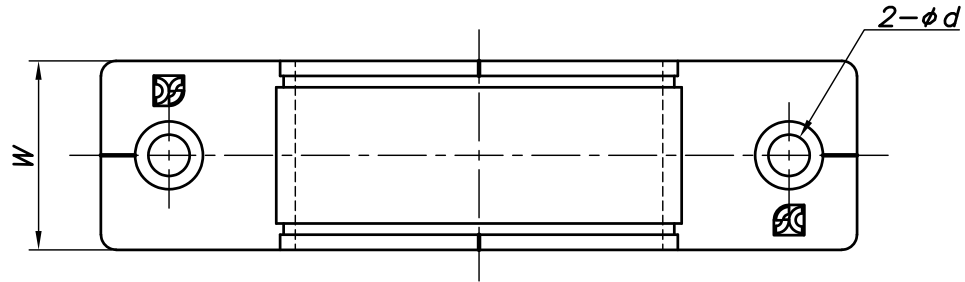

改訂回数	日付	記事	担当

型番	呼び径	外径	t	W	P	L	φd	適用台座
	A	φD						
JSBN15PCIN	15	25.7	5	25	51	68	5.5	2号
JSBN20PCIN	20	31.2			60	80		3号
JSBN25PCIN	25	37.6			70	90		4号
JSBN32PCIN	32	46.3	7		82	100		5号
JSBN40PCIN	40	52.2			94	120		6号

	樹脂浮上リサドルパント	ホリフピレリ		色：アイボリー
照合 符号	名称	材料	数量	摘要
日付 12/05/01	縮尺 NONE	形式 15A~40A		
承認	審査	担当	図名 SC樹脂浮上リサドルパント PC用 標準図	
部門：		図番 STD-441-116		△ 0
