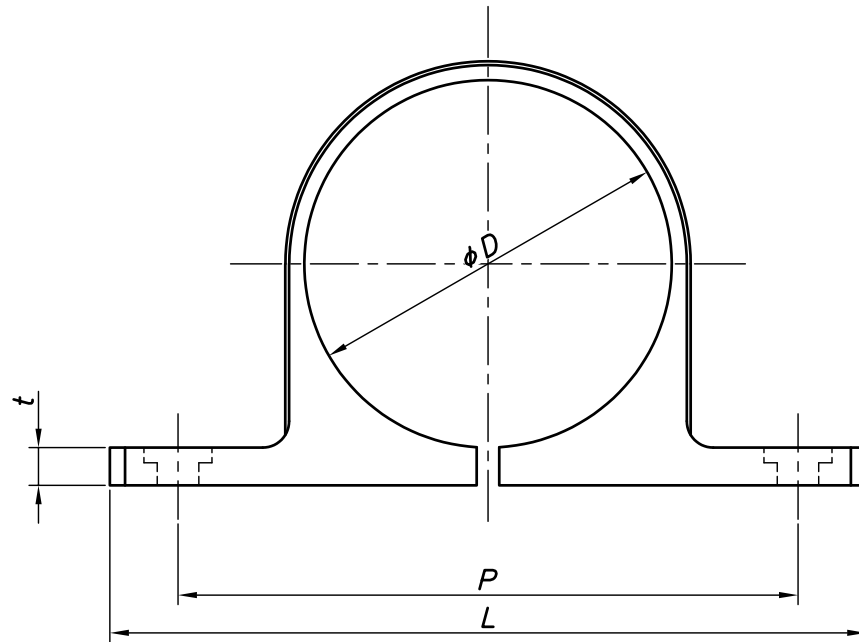

改訂回数	日付	記事	担当

型番	呼び径	外径	t	W	P	L	φd	適用台座
	A	φD						
JSBN15PCIN	15	25.7	5	25	51	68	5.5	2号
JSBN20PCIN	20	31.2			60	80		3号
JSBN25PCIN	25	37.6			70	90		4号
JSBN32PCIN	32	46.3	7		82	100		5号
JSBN40PCIN	40	52.2			94	120		6号

	樹脂浮上リサドルパント	ホリフピレリ		色：アイボリー
照合 符号	名称	材料	数量	摘要
日付 12/05/01	縮尺 NONE	形式 15A~40A		
承認	審査	担当	図名 SC樹脂浮上リサドルパント PC用 標準図	
部門：		図番 STD-441-116		△ 0
