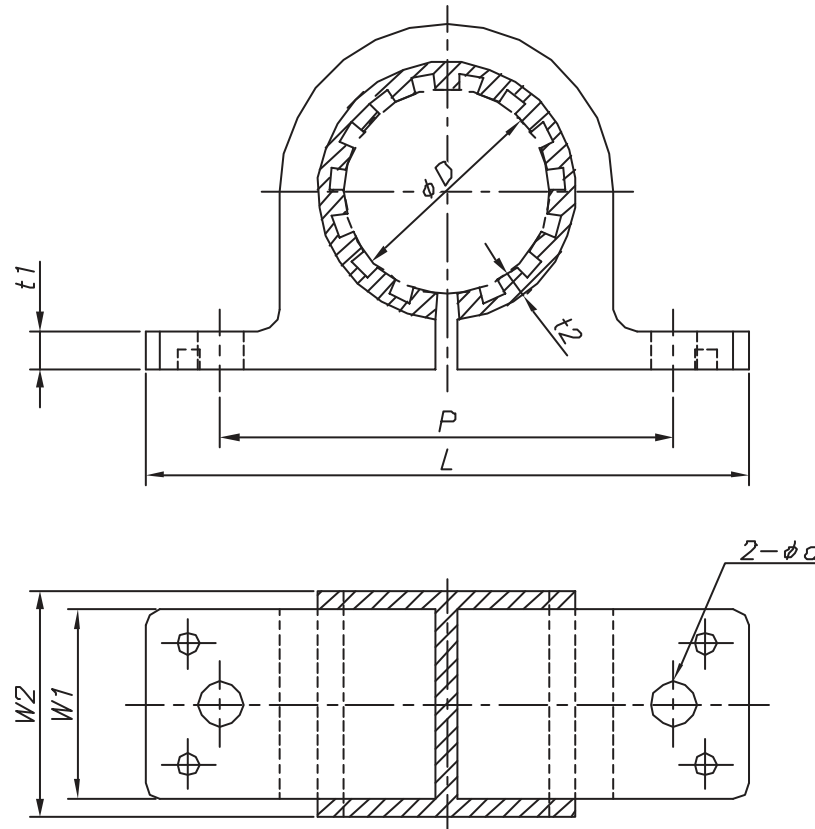

改訂回数	日付	記事	担当

型番	呼び径	外径	t1	W1	P	L	φd	ゴム寸法		適用台座
	A	φD						t2	W2	
JSBN13VPGB3	13	18	5	25	51	68	6	4.0	30	2号
JSBN20VPGB3	20	26			60	79		3.0		3号
JSBN25VPGB3	25	32			70	90		3.0		4号

	樹脂浮上りサドルパッド	ホリフロレン		色：グレー
照合符号	名称	材料	数量	摘要
日付	縮尺	形式		
11/07/01	NONE	13A~25A		
承認	審査	担当	図名 JSBN 給水防振絶縁浮上りサドル VP用 標準図	
部門：			図番	
株式会社 昭和ローレション			STD-441-110	