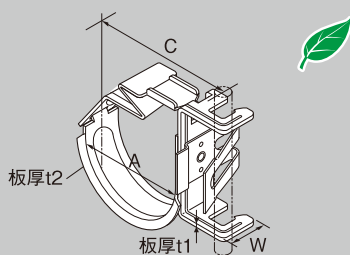

SCキープハンガー

レベル調整 仮置き & 背合せタイプ ドレン配管用

エスロン[®]ACドレンパイプ用 3サイズを追加!

STOP! 結露

特長2 ^{背合せ}

スッキリ省スペース配管

“背合せ”機構により、狭い天井裏での作業もラクラク!

確実!キープロック!🔒

独自のシンプルな“ロック”機構はワンタッチ固定を実現しました。

特長1 ^{レベル調整} 仮置き

ラクラク!“仮置き”

独自の“仮置き”機構の採用により、勾配調整も“ワンタッチ”。

大きなツマミを採用 (段差付き)

カンタン!“レベル調整”

段差ツマミは配管後のスライド調整がやり易い“空間”を設け自在調整を実現しました。

KESS-VPN SCキープハンガー

レベル調整 仮置き & 背合せタイプ ドレン配管用

PAT.P

- 本製品はW3/8ネジに取り付ける配管支持具です。
- 本体は鋼製(三価クロメート処理)となります。
- 許容静荷重: 20kgf
- ▲ 衝撃荷重がかからないようにしてください。破損・落下の原因となります。
- ▲ 仮置きの際には配管以外の荷重を一切かけないでください。
- 入数の()は小袋単位入数で、最小出荷単位となります。
- ▲ 面ガード(MG、MGF)はご使用できません。